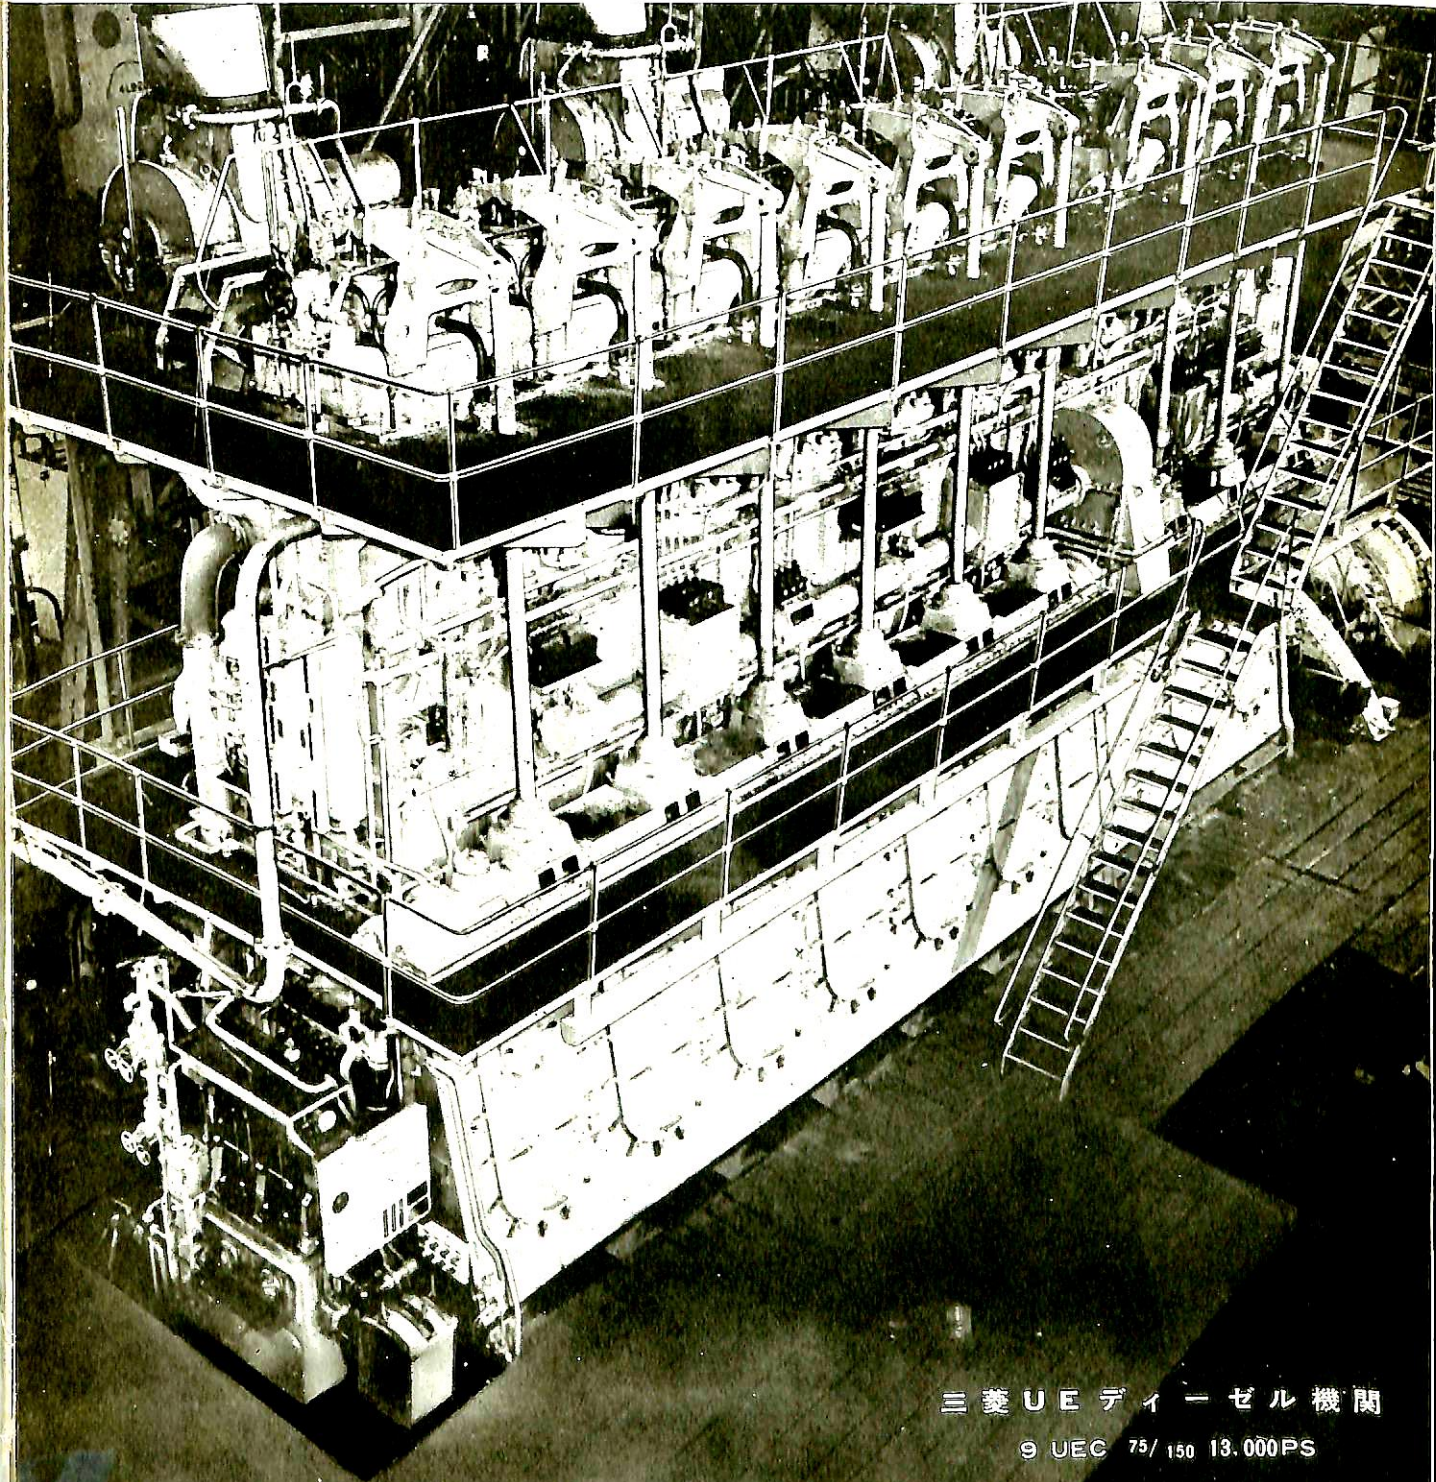

# 船の科学 11

1960

昭和35年11月5日印刷 昭和35年11月10日発行 第13巻第11号 (毎月1回10日発行)  
昭和23年12月3日 第3種郵便物認可 昭和24年5月21日 日本国有鉄道特別扱承認雑誌 第1156号

VOL. 13 No. 11

三菱UEディーゼル機関

9 UEC 75/150 13,000PS

三菱造船株式会社

目次