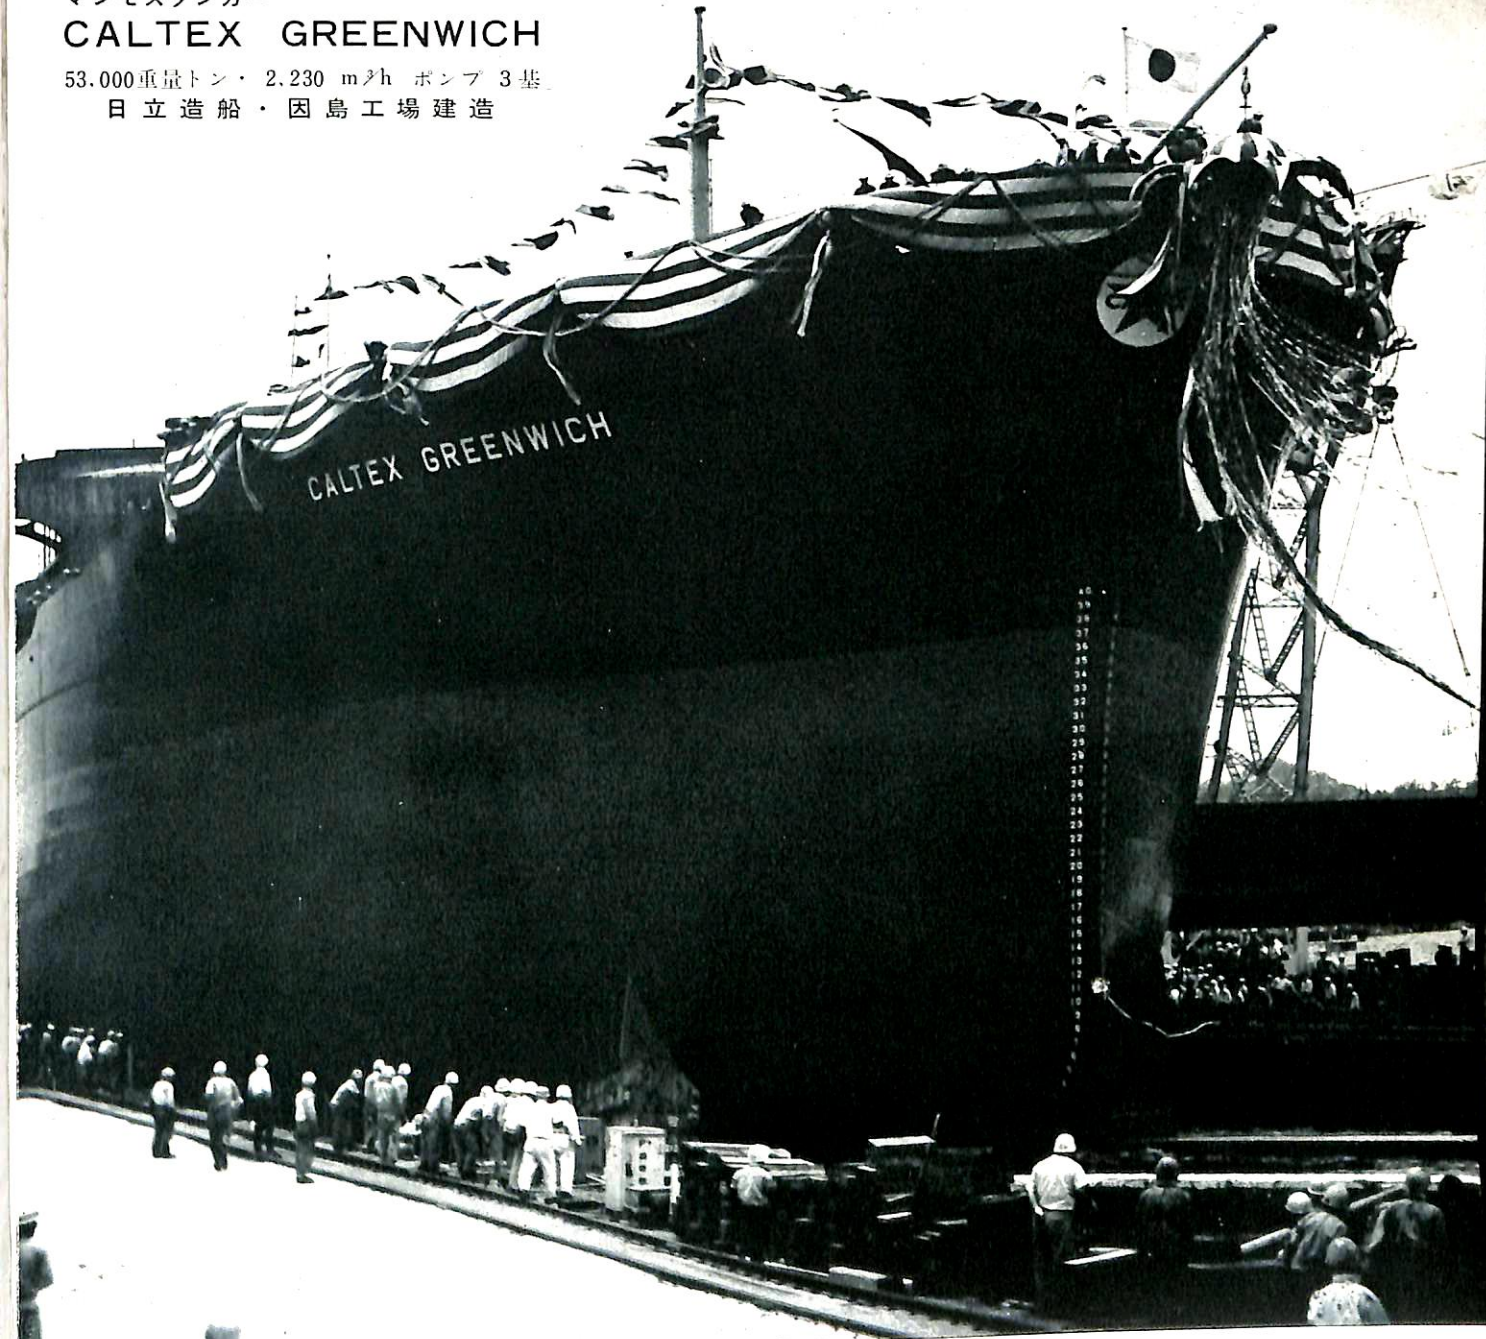

船の科学 7

1962

昭和37年7月5日印刷 昭和37年7月10日発行 第15巻第7号 (毎月1回10日発行)
昭和23年12月3日 第3種郵便物認可 昭和24年5月21日 日本国有鉄道特別扱承認雑誌 第1156号

VOL. 15 NO. 7

英国オーバシース・タンクシップ社御注文
マンモスタンカー

CALTEX GREENWICH

53,000重量トン・2,230 m³/h ポンプ3基
日立造船・因島工場建造

進水船…13万トンタンカー 日章丸について 見本市専用船 さくら丸について さんたいさべる丸, 第一日軽丸, 興津丸, 銀光丸, 宝瑞丸, はりえっと丸, CALTEX GREENWICH, SHAVIT, SAN JUAN PIONEER

☆三菱水中翼船 MH-30 第1船完成

☆米国最大水中翼船 デニソン号 進水

☆GPIの水中翼艇搭載対潜兵器計算機

☆石川島播磨重工製日章丸用28,000IPタービン完成