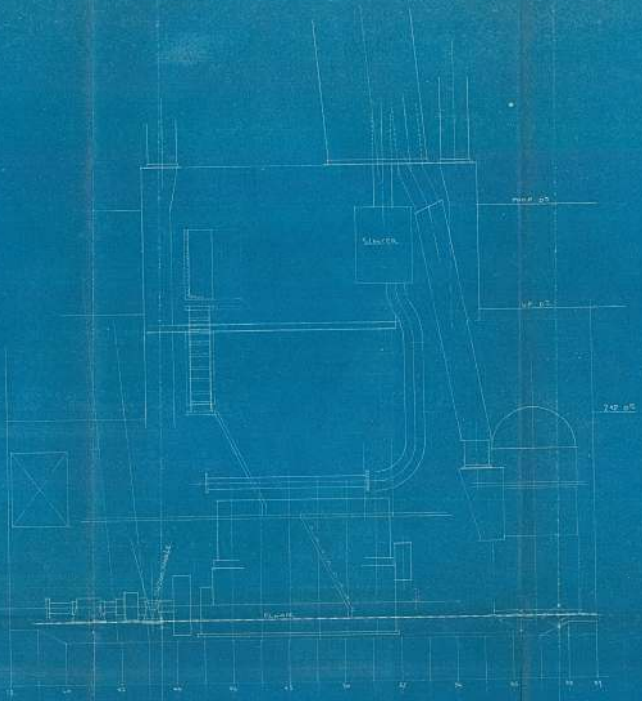

D.N. 1225

文部省新造計画
地方商船學校練習船
機關室配置圖

圖番
前號

尺度 1/50

繪
者
力

經 歷
主任 工務部長 製作部

出 版 年 月	編 號	設 計 者	檢 查 者	監 製 者	製 圖 者

名 稱	規 格	備 註	備 註	備 註	備 註
○標	—	—	—	—	—
常備製件	—	—	—	—	—

三菱造船株式會社 神戶造船所

D.N. 1225

文部省新造計画
地方商船學校練習船
機關室配置圖

圖名	圖號
尺度	1/8
繪圖日期	
繪圖人	
校對人	
核准人	

姓名	職名	日期	檢閱	檢閱	檢閱
本圖係根據... 凡有變更... 本圖係根據...					

圖名	圖號	日期	檢閱	檢閱	檢閱
本圖係根據... 凡有變更... 本圖係根據...					