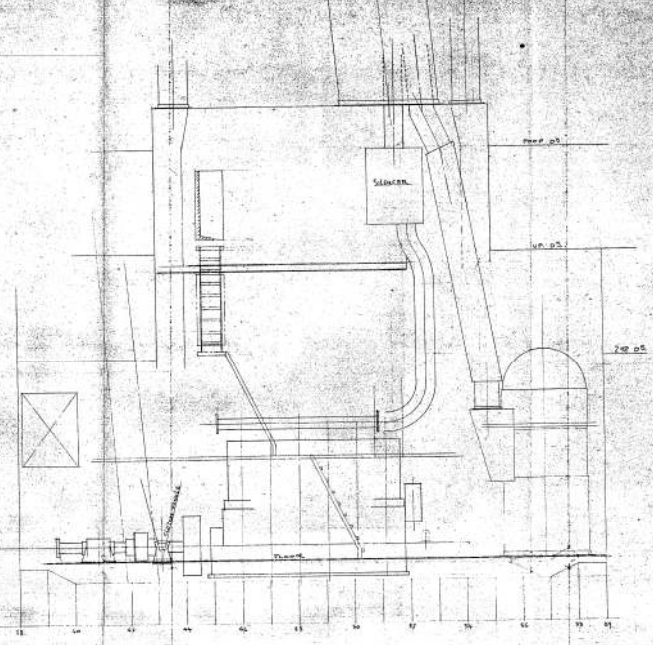

D.N. 1225

文部省新造計画
地方商船學校練習船
機關室配置圖

圖名	圖號
尺度	1/8
繪圖日期	
繪圖人	
校對人	
核准人	

姓名	職名	日期	檢閱	檢閱	檢閱
本圖係根據... 凡有變更... 本圖係根據...					

圖名	圖號	日期	檢閱	檢閱	檢閱
本圖係根據... 凡有變更... 本圖係根據...