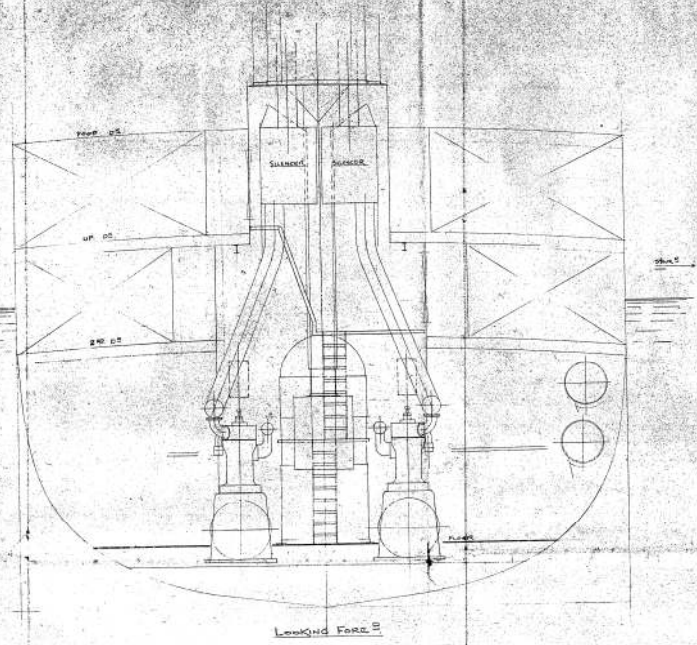

D.N. 1225

文部省新造計画
地方商船學校練習船
機關室配置圖

圖名	圖號
尺度	1/8
繪圖日期	
繪圖人	
校對人	
核准人	

姓名	職名	日期	檢閱	檢閱	檢閱
本圖係根據... 凡有變更... 本圖係根據...					

圖名	圖號	日期	檢閱	檢閱	檢閱
本圖係根據... 凡有變更... 本圖係根據...