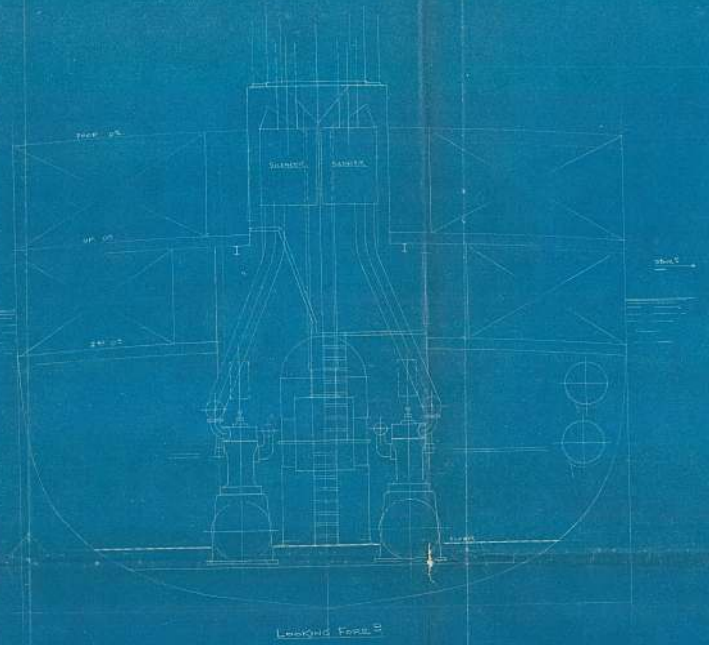

D.N. 1225

文部省新造計画
地方商船學校練習船
機關室配置圖

圖番
前號

尺度 1/50

繪
者
力

經 歷
主任 工務部長 製作部

出 版 年 月	編 號	設 計 者	檢 查 者	監 製 者	製 圖 者

名 稱	規 格	備 註	備 註	備 註	備 註
○標	—	—	—	—	—
常備製件	—	—	—	—	—