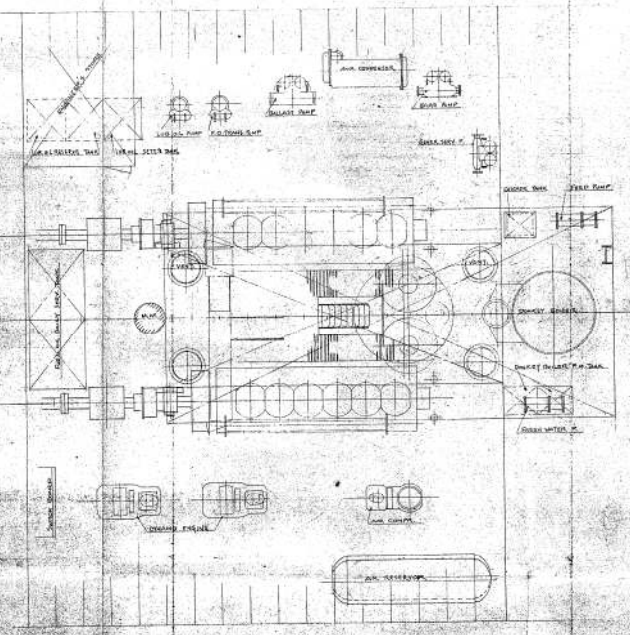

D.N. 1225

文部省新造計画
地方商船學校練習船
機關室配置圖

圖番
前號

尺度 1/50

繪
者
力

經 歷
主任 工務部長 製作部

出 版 年 月	編 號	設 計 者	檢 查 者	監 製 者	製 圖 者

名 稱	規 格	備 註	備 註	備 註	備 註
○標	—	—	—	—	—
常備製件	—	—	—	—	—

三菱造船株式會社 神戶造船所

D.N. 1225

文部省新造計画
地方商船學校練習船
機關室配置圖

圖名	圖號
尺度	1/8
繪圖日期	
繪圖人	
校對人	
核准人	

姓名	職名	日期	檢閱	檢閱	檢閱
本圖係根據... 凡有變更... 本圖係根據...					

圖名	圖號	日期	檢閱	檢閱	檢閱
本圖係根據... 凡有變更... 本圖係根據...					