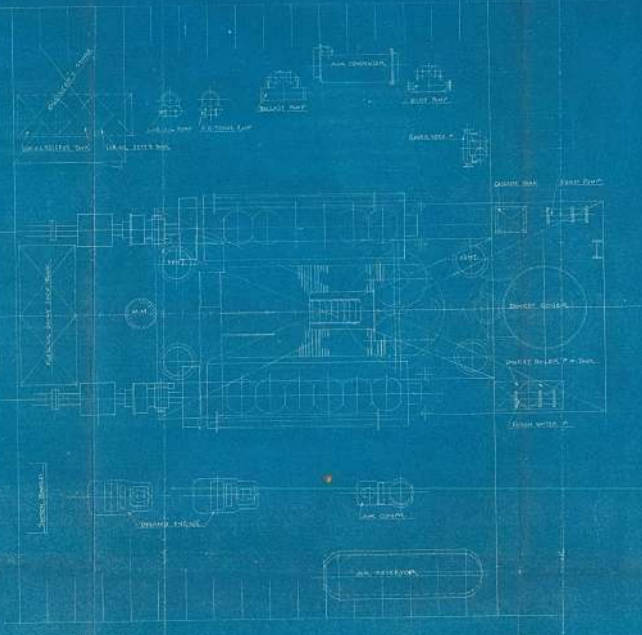

D.N. 1225

文部省新造計画
地方商船學校練習船
機關室配置圖

圖番
前號

尺度 1/50

繪
者
力

經 歷
主任 工務部長 製作部

出 版 年 月	編 號	設 計 者	檢 查 者	監 製 者	製 圖 者

名 稱	規 格	備 註	備 註	備 註	備 註
○標	—	—	—	—	—
常備製件	—	—	—	—	—

三菱造船株式會社 神戶造船所

D.N. 1225

文部省新造計画
地方商船學校練習船
機關室配置圖

圖名	圖號
尺度	1/8
繪圖日期	
繪圖人	
校對人	
核准人	

姓名	職名	日期	檢閱	檢閱	檢閱
本圖係根據... 凡有變更... 本圖係根據...					

圖名	圖號	日期	檢閱	檢閱	檢閱
本圖係根據... 凡有變更... 本圖係根據...					